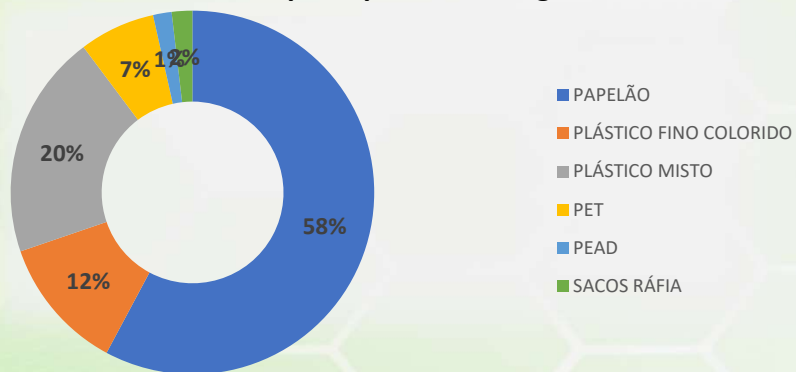

INDICADORES

Kg Reciclagem por Mês e Ano

Kg Total por Tipo Reciclagem

% Coleta por Tipo de Reciclagem

Kg Total Reciclagem por Ano

Fonte de Dados: Informativo diário de vendas de materiais recicláveis dos coletores de Salmourão -SP