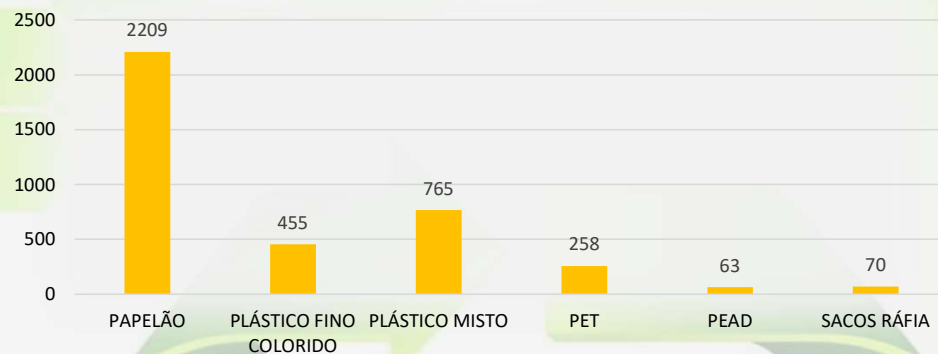

INDICADORES

Kg Reciclagem por Mês e Ano

Kg Total por Tipo Reciclagem

% Coleta por Tipo de Reciclagem

Kg Total Reciclagem por Ano

Fonte de Dados: Informativo diário de vendas de materiais recicláveis dos coletores de Salmourão -SP