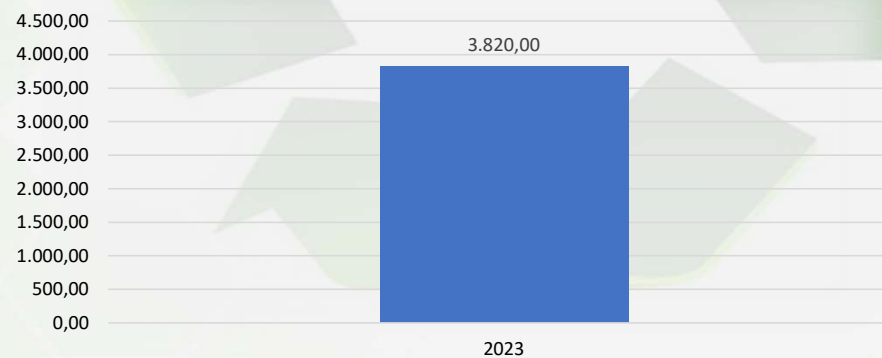

INDICADORES

Kg Reciclagem por Mês e Ano

Kg Total por Tipo Reciclagem

% Coleta por Tipo de Reciclagem

Kg Total Reciclagem por Ano

Fonte de Dados: Informativo diário de vendas de materiais recicláveis dos coletores de Salmourão -SP